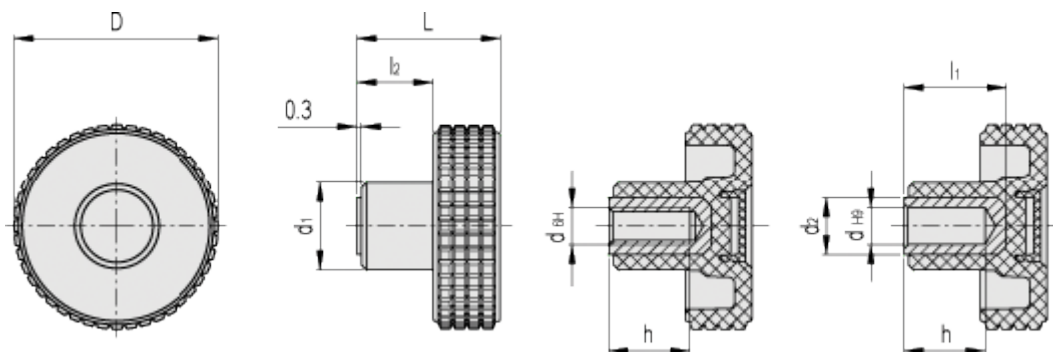

Varenummer: 23020346169

Beskrivelse: E+G Fingregreb MBT.70-B-M14-C9, sort dækkape

Mål

D = 70

d1 = 24

d2 = -

dH6 = M14

dH9 = -

h = 20

L = 42

l1 = -

l2 = 20.5